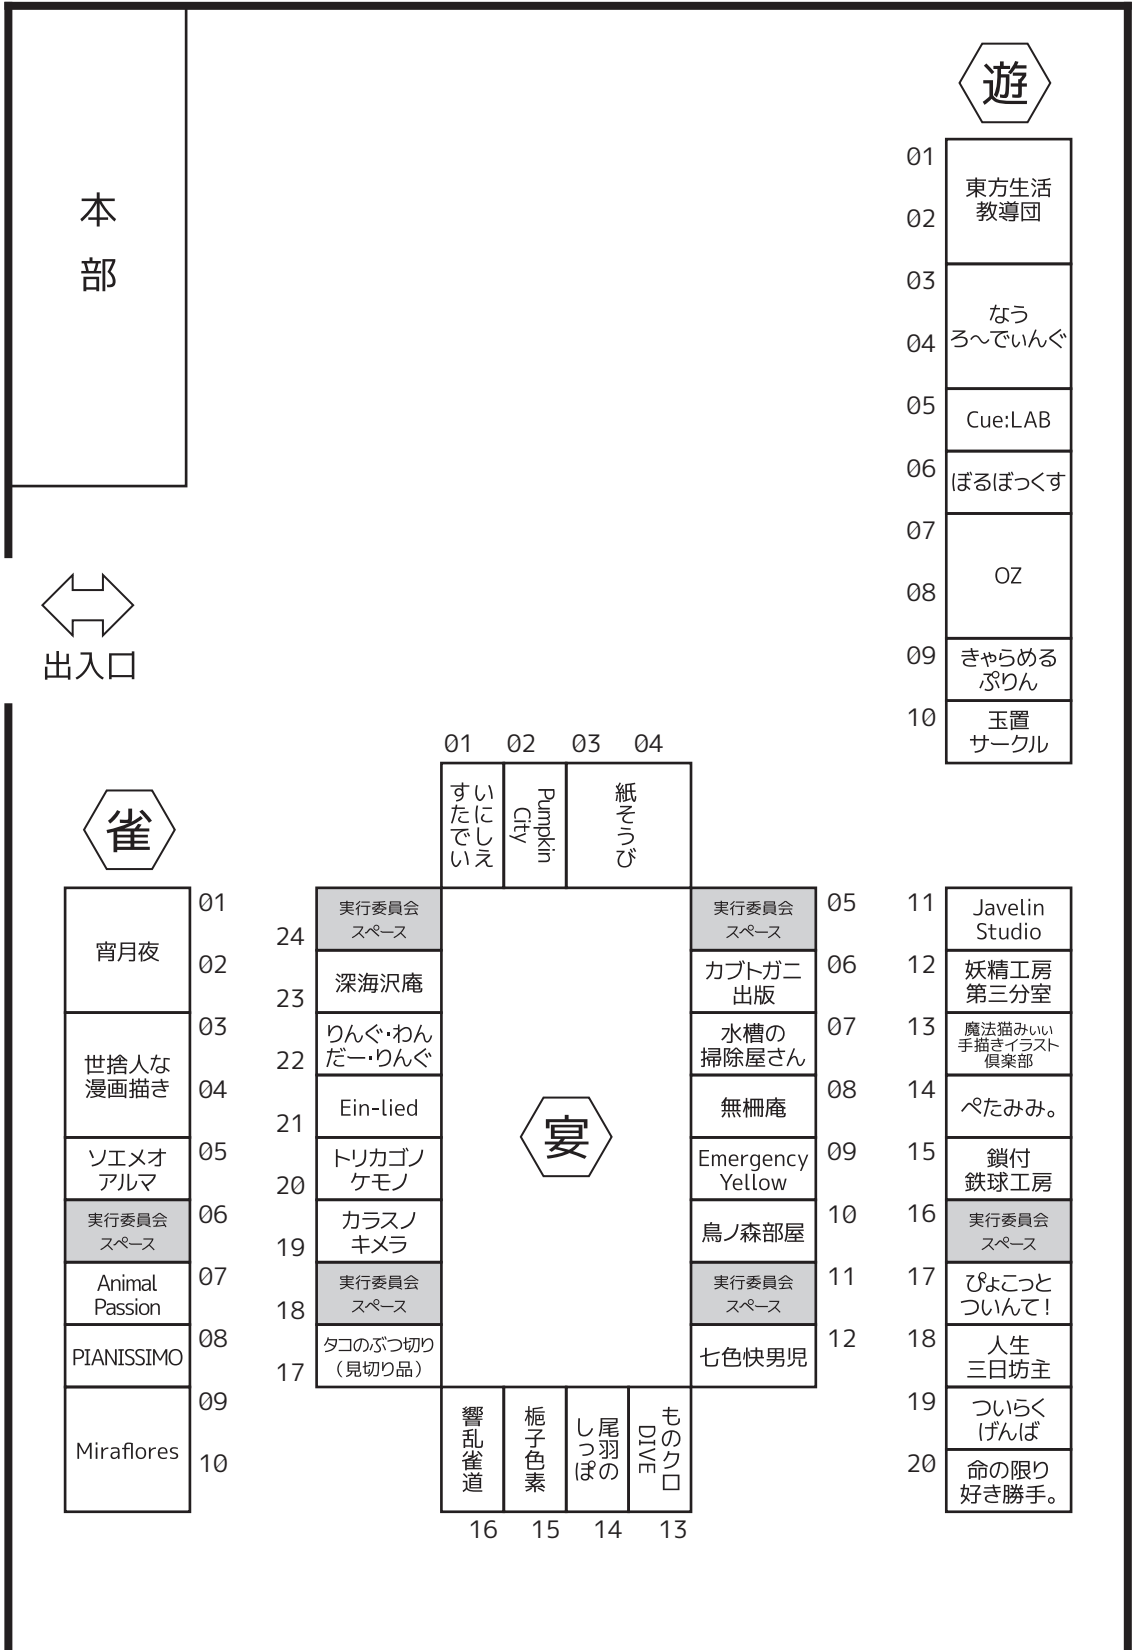

# 2024.7.28 東方遊宴雀 3 雀 サークル配置図

東方遊宴雀実行委員会

本部

- 01 東方生活 教導団
- 02
- 03
- 04 なうろ〜でいんぐ
- 05 Cue:LAB
- 06 ぼるぼつくす
- 07
- 08 OZ
- 09 きやらめるぶりん
- 10 玉置サークル